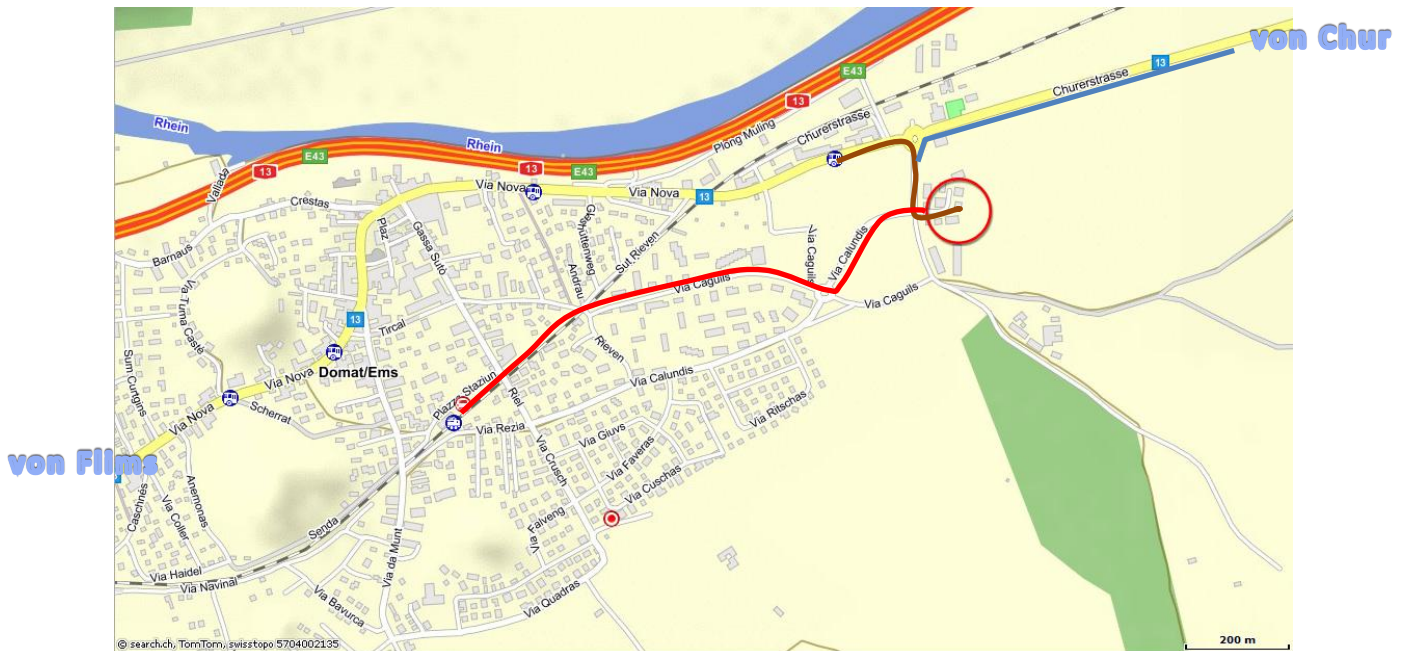

## So finden Sie uns

Variante Auto (Die Koordinaten für das Navigationssystem lauten: 7013 Domat/Ems, Via Plarena 8)

Ab Chur (Autobahnausfahrt Chur Süd) nach Domat/Ems. Beim ersten Kreisell beim Gartencenter links, nach 200 Meter wieder links und Sie stehen 100 Meter vor dem Kochstudio. Beschränkte Parkplatzmöglichkeit vor dem Haus.

Variante Bus (Siehe Plan braune Linie)

Mit dem Stadtbuss ab dem Bahnhof Chur Linie 1 oder mit Postauto, erreichen Sie uns direkt. Fahrzeit 10 Min. / Anschliessend kleiner Fussmarsch von 3 Min. zum Kochstudio.

Variante Zug (Siehe Plan rote Linie)

Der Bahnhof Domat/Ems ist 8 Min. von unserem Kochstudio entfernt. Zu Fuss erreichen Sie uns in Richtung Chur über den Bahnübergang Caguis, danach sind es noch wenige Minuten entlang der Via Calundis bis zu unserem Kochstudio.